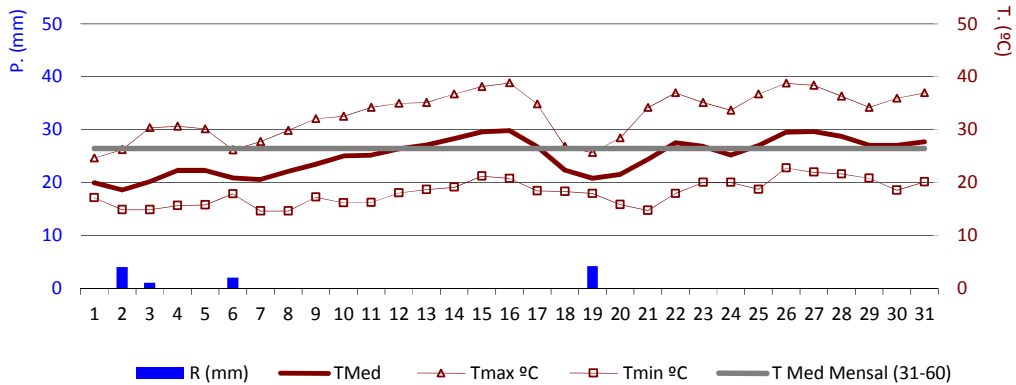

Douro Superior - Numão

Precipitação Mensal (mm)			Prec. Acumulada Ciclo (mm) (desde Novembro)			Temperatura Média Ar (°C)	
2014	Série 30 anos	Δ%	2013-2014	Série 30 anos	Δ%	2014	Série 30 anos
11,2	10,6	6%	395,4	388,0	2%	24,9	26,4

Dados gentilmente cedidos pelo Grupo Symington