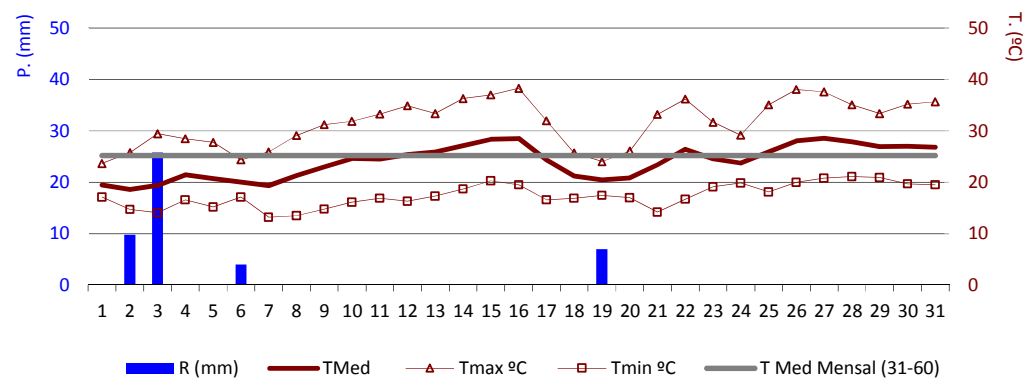

### Baixo Corgo - Cambres

Precipitação Mensal (mm)			Prec. Acumulada Ciclo (mm) (desde Novembro)			Temperatura Média Ar (°C)	
2014	Série 30 anos	Δ%	2013-2014	Série 30 anos	Δ%	2014	Série 30 anos
36,2	12,2	197%	799,2	735,3	9%	23,0	23,2

### Cima Corgo - Adorigo

Precipitação Mensal (mm)			Prec. Acumulada Ciclo (mm) (desde Novembro)			Temperatura Média Ar (°C)	
2014	Série 30 anos	Δ%	2013-2014	Série 30 anos	Δ%	2014	Série 30 anos
72,8	12,5	482%	558,8	509,9	10%	23,2	24,0

### Cima Corgo - Pinhão

Precipitação Mensal (mm)			Prec. Acumulada Ciclo (mm) (desde Novembro)			Temperatura Média Ar (°C)	
2014	Série 30 anos	Δ%	2013-2014	Série 30 anos	Δ%	2014	Série 30 anos
46,6	12,2	282%	514,8	557,5	-8%	24,0	25,2