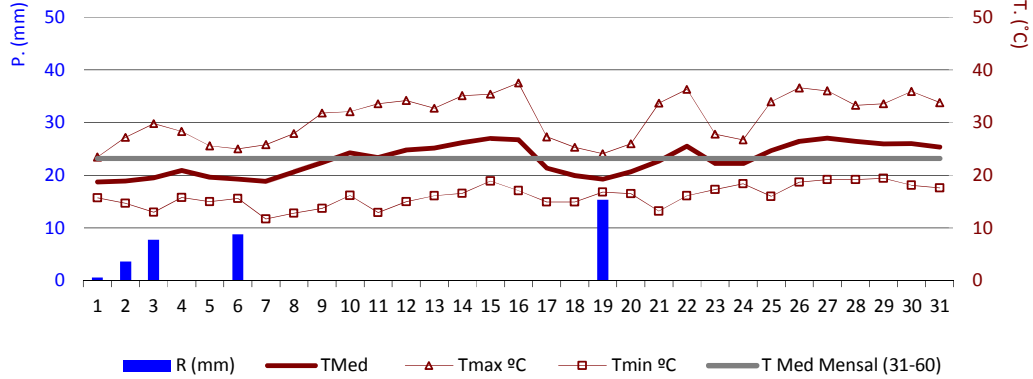

### Baixo Corgo - Cambres

Precipitação Mensal (mm)			Prec. Acumulada Ciclo (mm) (desde Novembro)			Temperatura Média Ar (°C)	
2014	Série 30 anos	Δ%	2013-2014	Série 30 anos	Δ%	2014	Série 30 anos
36,2	12,2	197%	799,2	735,3	9%	23,0	23,2