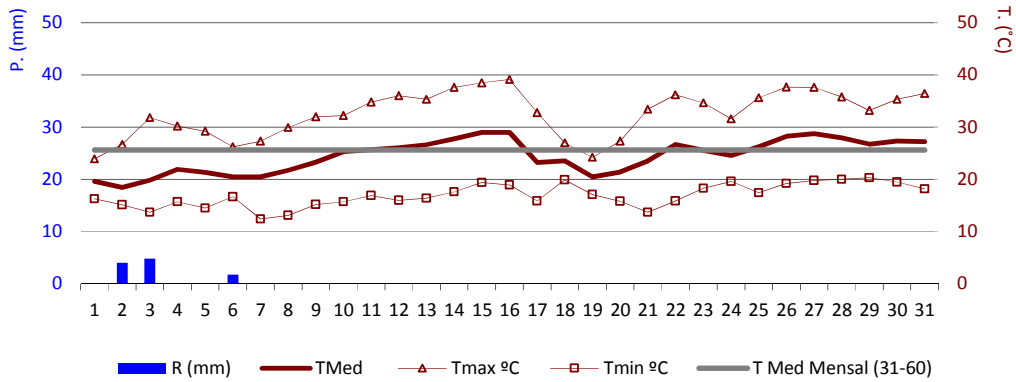

### Baixo Corgo - Cambres

Precipitação Mensal (mm)			Prec. Acumulada Ciclo (mm) (desde Novembro)			Temperatura Média Ar (°C)	
2014	Série 30 anos	Δ%	2013-2014	Série 30 anos	Δ%	2014	Série 30 anos
36,2	12,2	197%	799,2	735,3	9%	23,0	23,2

### Cima Corgo - Adorigo

Precipitação Mensal (mm)			Prec. Acumulada Ciclo (mm) (desde Novembro)			Temperatura Média Ar (°C)	
2014	Série 30 anos	Δ%	2013-2014	Série 30 anos	Δ%	2014	Série 30 anos
72,8	12,5	482%	558,8	509,9	10%	23,2	24,0

### Cima Corgo - Pinhão

Precipitação Mensal (mm)			Prec. Acumulada Ciclo (mm) (desde Novembro)			Temperatura Média Ar (°C)	
2014	Série 30 anos	Δ%	2013-2014	Série 30 anos	Δ%	2014	Série 30 anos
46,6	12,2	282%	514,8	557,5	-8%	24,0	25,2

### Cima Corgo - Soutelo do Douro

Precipitação Mensal (mm)			Prec. Acumulada Ciclo (mm) (desde Novembro)			Temperatura Média Ar (°C)	
2014	Série 30 anos	Δ%	2013-2014	Série 30 anos	Δ%	2014	Série 30 anos
10,6	10,1	5%	451,8	521,5	-13%	24,4	25,6