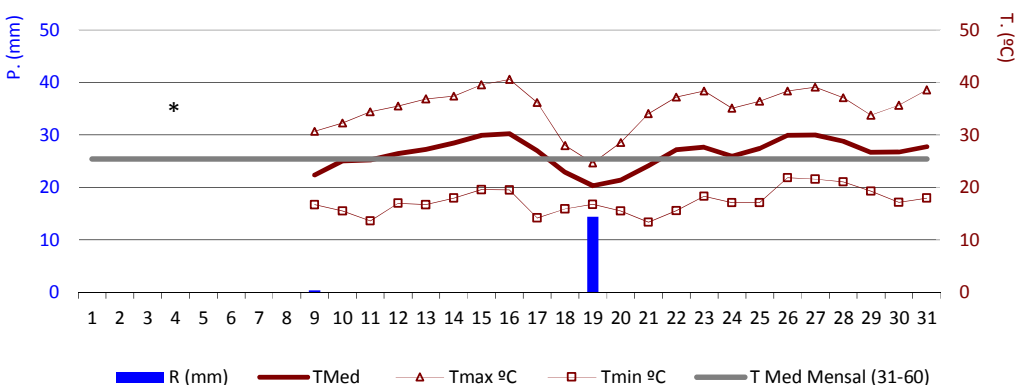

Douro Superior - Vilariaça

Precipitação Mensal (mm)			Prec. Acumulada Ciclo (mm) (desde Novembro)			Temperatura Média Ar (°C)	
2014	Série 30 anos	Δ%	2013-2014	Série 30 anos	Δ%	2014	Série 30 anos
14,8	14,4	3%	370,0	449,9	-18%	26,5	25,4

* Por motivos de falha técnica, não nos é possível apresentar os dados referentes ao período de 1 a 8 de Julho