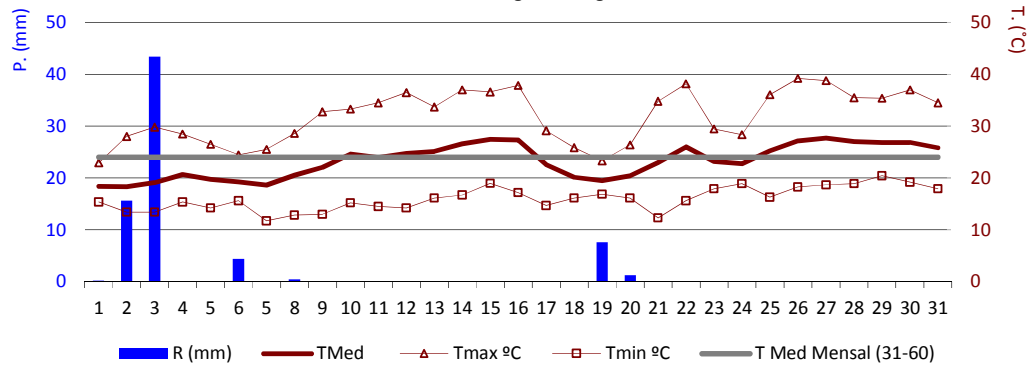

Cima Corgo - Adorigo

Precipitação Mensal (mm)			Prec. Acumulada Ciclo (mm) (desde Novembro)			Temperatura Média Ar (°C)	
2014	Série 30 anos	Δ%	2013-2014	Série 30 anos	Δ%	2014	Série 30 anos
72,8	12,5	482%	558,8	509,9	10%	23,2	24,0